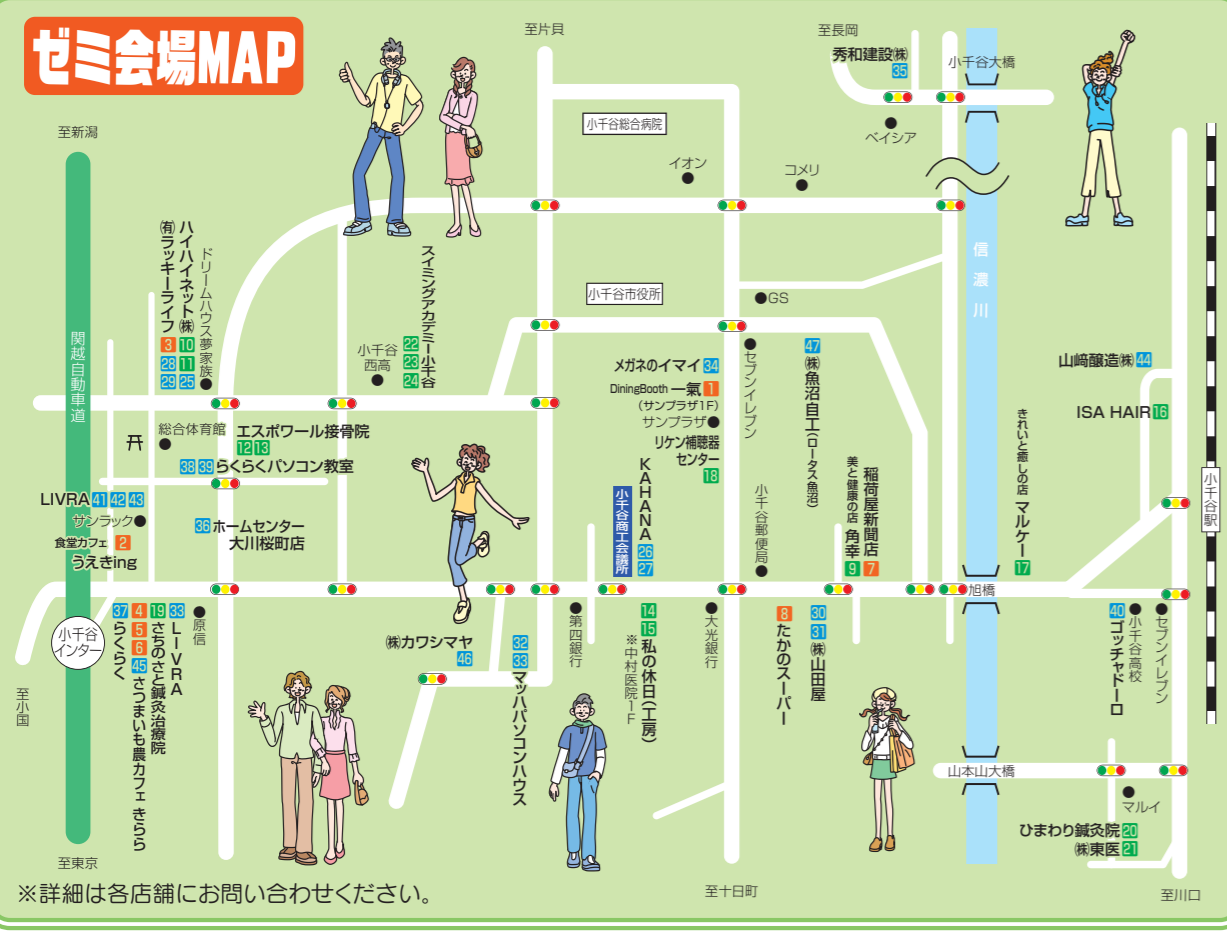

TEL 82-4174
受付 8:30~18:00
城内1-5-23 定休日/日・祝・第1・3土曜日

まちゼミ講座カレンダー

11/15(水) ● 人気の棒だ煮とオリジナル豆腐ステーキ教えます。

11/20(日) ● 「和割り」日本人女性の白くきめ細やかな肌をより美しく輝かせる
① 1回で効果を実感できる!! ソニックエステ体験 (12/2(土))
② 化粧品正しい使い方

11/21(火) ● 簡単! 新聞で作るエコバッグ
① きこえの測定と補聴器体験
② ネットで稼ぐ方法を考えよう!
③ 「手作り」生活~楽しい! 和物づくりに~
④ 簡単! 新聞で作るエコバッグ
⑤ 所蔵品の評価・処理方法 美術・骨董商とは? その正体は?